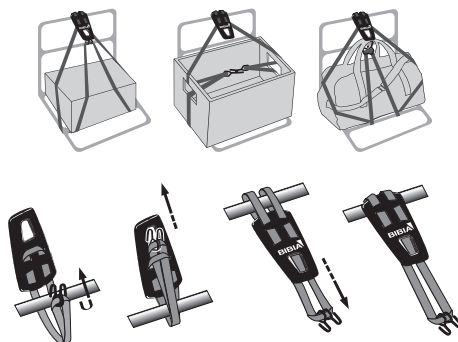

# NL MONTAGEHANDLEIDING TRANSPORTBINDER GB ASSEMBLY MANUAL TRANSPORT STRAP

## NL Bevestiging van de binder aan de transportdrager

Vouw het band om de stang.  
Steek de haakjes door de lus aan de achterzijde van de rubberdeel.  
Trek stevig aan.  
Bevestig je bagage en geniet van je rit.

**Voorkom dat de transportbinder tussen de spaken komt.**

## GB Attachment of the strap to the carrier

Fold the strap around the rod.  
Pull the hooks through the loop on the rear side of the rubber part.  
Pull tight.  
Attach your luggage and enjoy your ride.